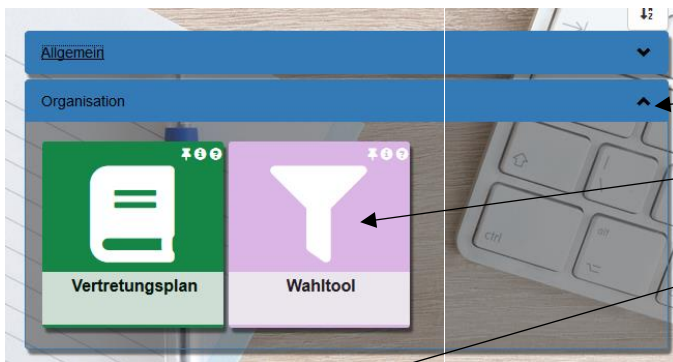

Lanisonline der EGS aufrufen – z. B. um die Projektwochenwünsche abzugeben

Webseite aufrufen: <https://portal.lanis-system.de/index.php?i=3610>

1. +
2. +
- 3.

1. **Benutzer:** Vorname.Nachname Achtung: bei mehreren Vornamen und /oder Nachnamen müssen diese alle entsprechend der Schreibweise an den Schulcomputern angegeben werden
2. **Passwort:** Dein Passwort, welches du an den Schulcomputern nutzt!!
3. **Login**

4. Organisation
5. Wahltool
6. Projekte ansehen
7. 4 Wünsche abgeben!!!!
8. Wunschangaben überprüfen

Wichtig Du musst deine Wünsche noch speichern!!

Zum Schluss Logout nicht vergessen!!!