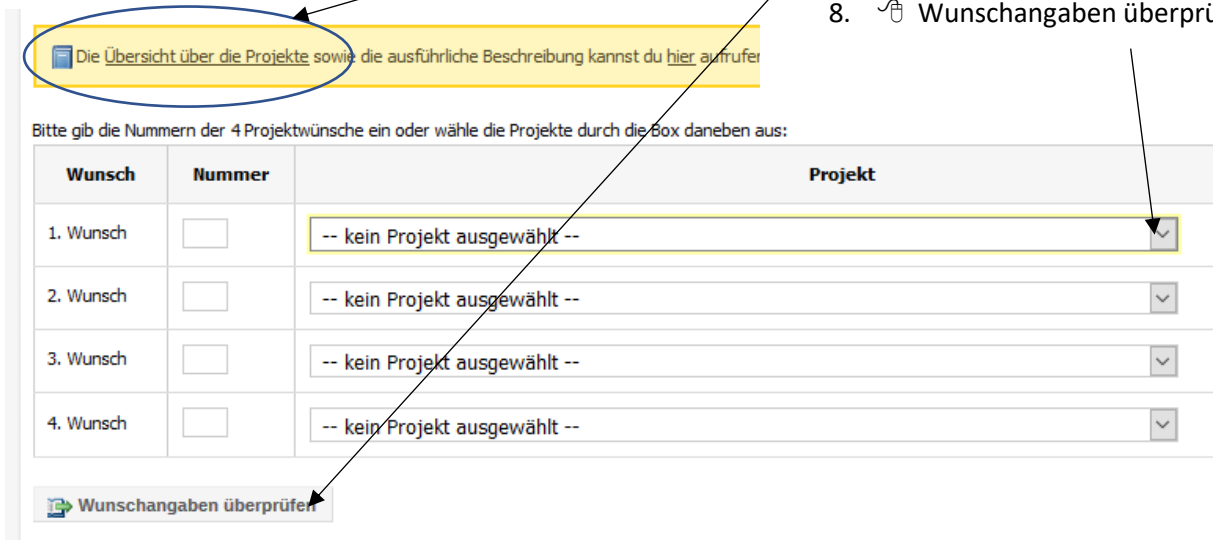

Lanisonline der EGS aufrufen – z. B. um die Projektwochenwünsche abzugeben

Webseite aufrufen: <https://portal.lanis-system.de/index.php?i=3610>

1. +
2. +
- 3.

1. **Benutzer:** Vorname.Nachname Achtung: bei mehreren Vornamen und /oder Nachnamen müssen diese alle entsprechend der Schreibweise an den Schulcomputern angegeben werden
2. **Passwort:** Dein Passwort, welches du an den Schulcomputern nutzt!!
3. **Login**

4. Organisation
5. Wahltool
6. Projekte ansehen
7. 4 Wünsche abgeben!!!!
8. Wunschangaben überprüfen

Wichtig Du musst deine Wünsche noch speichern!!

Zum Schluss Logout nicht vergessen!!!