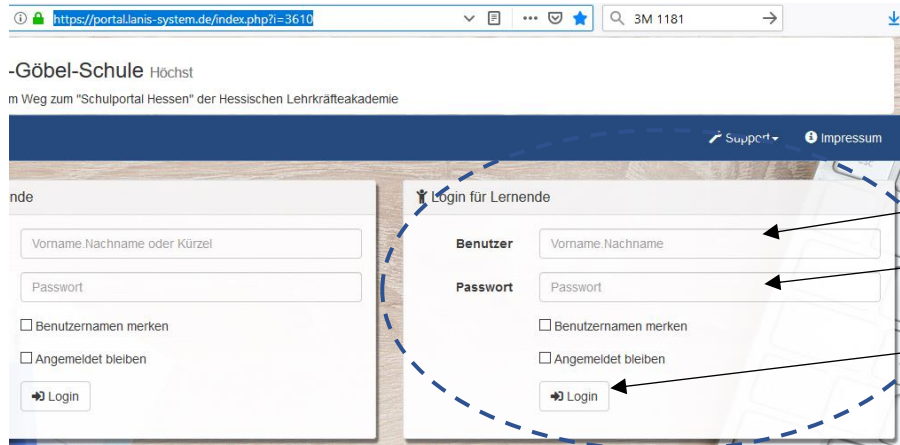

Lanisonline der EGS aufrufen – z. B. um die Projektwochenwünsche abzugeben

Webseite aufrufen: <https://portal.lanis-system.de/index.php?i=3610>

1. +
2. +
- 3.

1. **Benutzer:** Vorname.Nachname Achtung: bei mehreren Vornamen und /oder Nachnamen müssen diese alle entsprechend der Schreibweise an den Schulcomputern angegeben werden
2. **Passwort:** Dein Passwort, welches du an den Schulcomputern nutzt!!
3. **Login**

4. Organisation
5. Wahltool
6. Projekte ansehen
7. 4 Wünsche abgeben!!!!
8. Wunschangaben überprüfen

Wichtig Du musst deine Wünsche noch speichern!!

Zum Schluss Logout nicht vergessen!!!