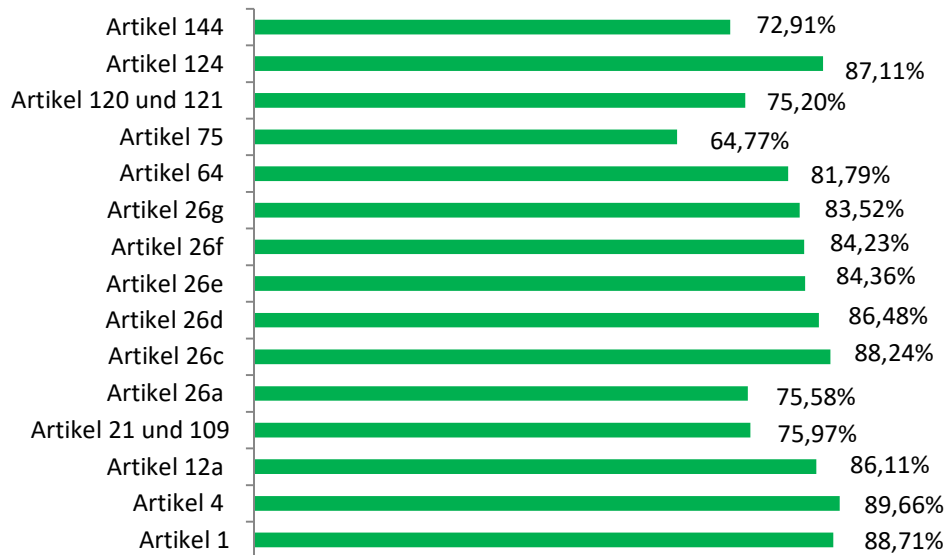

GESAMTERGEBNIS

JUNIORWAHL 2018 Landtagswahl EGS

Anzahl Wahlberechtigte	380
Anzahl abgegebener Stimmen bei der Juniorwahl	371
Wahlbeteiligung	97,63%

Anzahl gültiger Stimmen	368
Davon ungültige Stimmen	3

Anzahl gültiger Stimmen	368
Davon ungültige Stimmen	3

Gesmtergebnis der Volksabstimmung

Anzahl abgegebener Stimmen bei der Volksabstimmung	371
Anzahl gültiger Stimmen	370
Davon ungültige Stimmen	1
Wahlbeteiligung	97,63%

Anteil der Ja-Stimmen

Anteil der Nein-Stimmen