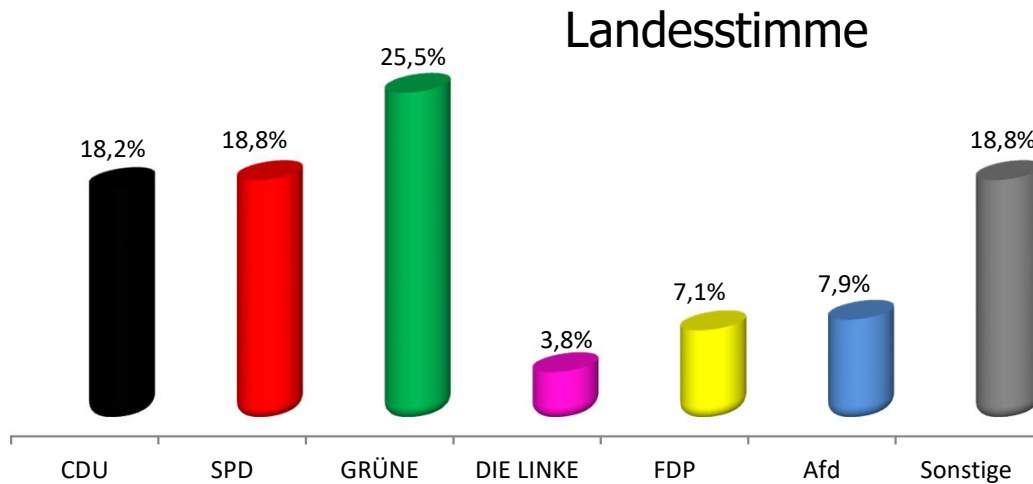

GESAMTERGEBNIS

JUNIORWAHL 2018 Landtagswahl EGS

Anzahl Wahlberechtigte	380
Anzahl abgegebener Stimmen bei der Juniorwahl	371
Wahlbeteiligung	97,63%

Anzahl gültiger Stimmen	368
Davon ungültige Stimmen	3

Anzahl gültiger Stimmen	368
Davon ungültige Stimmen	3

Gesmtergebnis der Volksabstimmung

Anzahl abgegebener Stimmen bei der Volksabstimmung	371
Anzahl gültiger Stimmen	370
Davon ungültige Stimmen	1
Wahlbeteiligung	97,63%

Anteil der Ja-Stimmen

Anteil der Nein-Stimmen