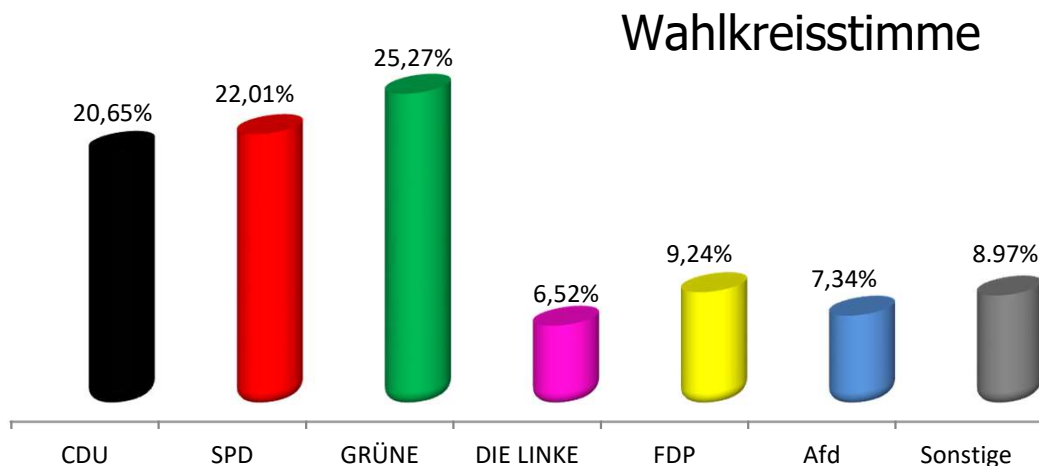

GESAMTERGEBNIS

JUNIORWAHL 2018 Landtagswahl EGS

Anzahl Wahlberechtigte	380
Anzahl abgegebener Stimmen bei der Juniorwahl	371
Wahlbeteiligung	97,63%

Anzahl gültiger Stimmen	368
Davon ungültige Stimmen	3

Anzahl gültiger Stimmen	368
Davon ungültige Stimmen	3

Gesmtergebnis der Volksabstimmung

Anzahl abgegebener Stimmen bei der Volksabstimmung	371
Anzahl gültiger Stimmen	370
Davon ungültige Stimmen	1
Wahlbeteiligung	97,63%

Anteil der Ja-Stimmen

Anteil der Nein-Stimmen